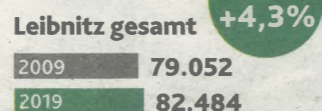

Der Großraum Graz

EINKOMMEN 2018

in Euro

VERKEHR

Stand 1. 1. 2019

669

Pkw-Dichte
je 1000 Einwohner

196

E-Autos
absolut

BEVÖLKERUNGS-ENTWICKLUNG

Veränderung
2009–2019

in den Gemeinden

3634
(-2,4%)

ARBEITSLOSE
Stand Jänner 2020

Steirer
wählen

Rekord-Wachstum in der Gemeinde Gralla

Besonders die Region um die Bezirkshauptstadt Leibnitz gewinnt Einwohner. Rekordhalter ist Gralla: Die Gemeinde ist seit 2009 um stolze 29% (+565 Bewohner) gewachsen – mehr als jede andere steirische Kommune in diesem Zeitraum!