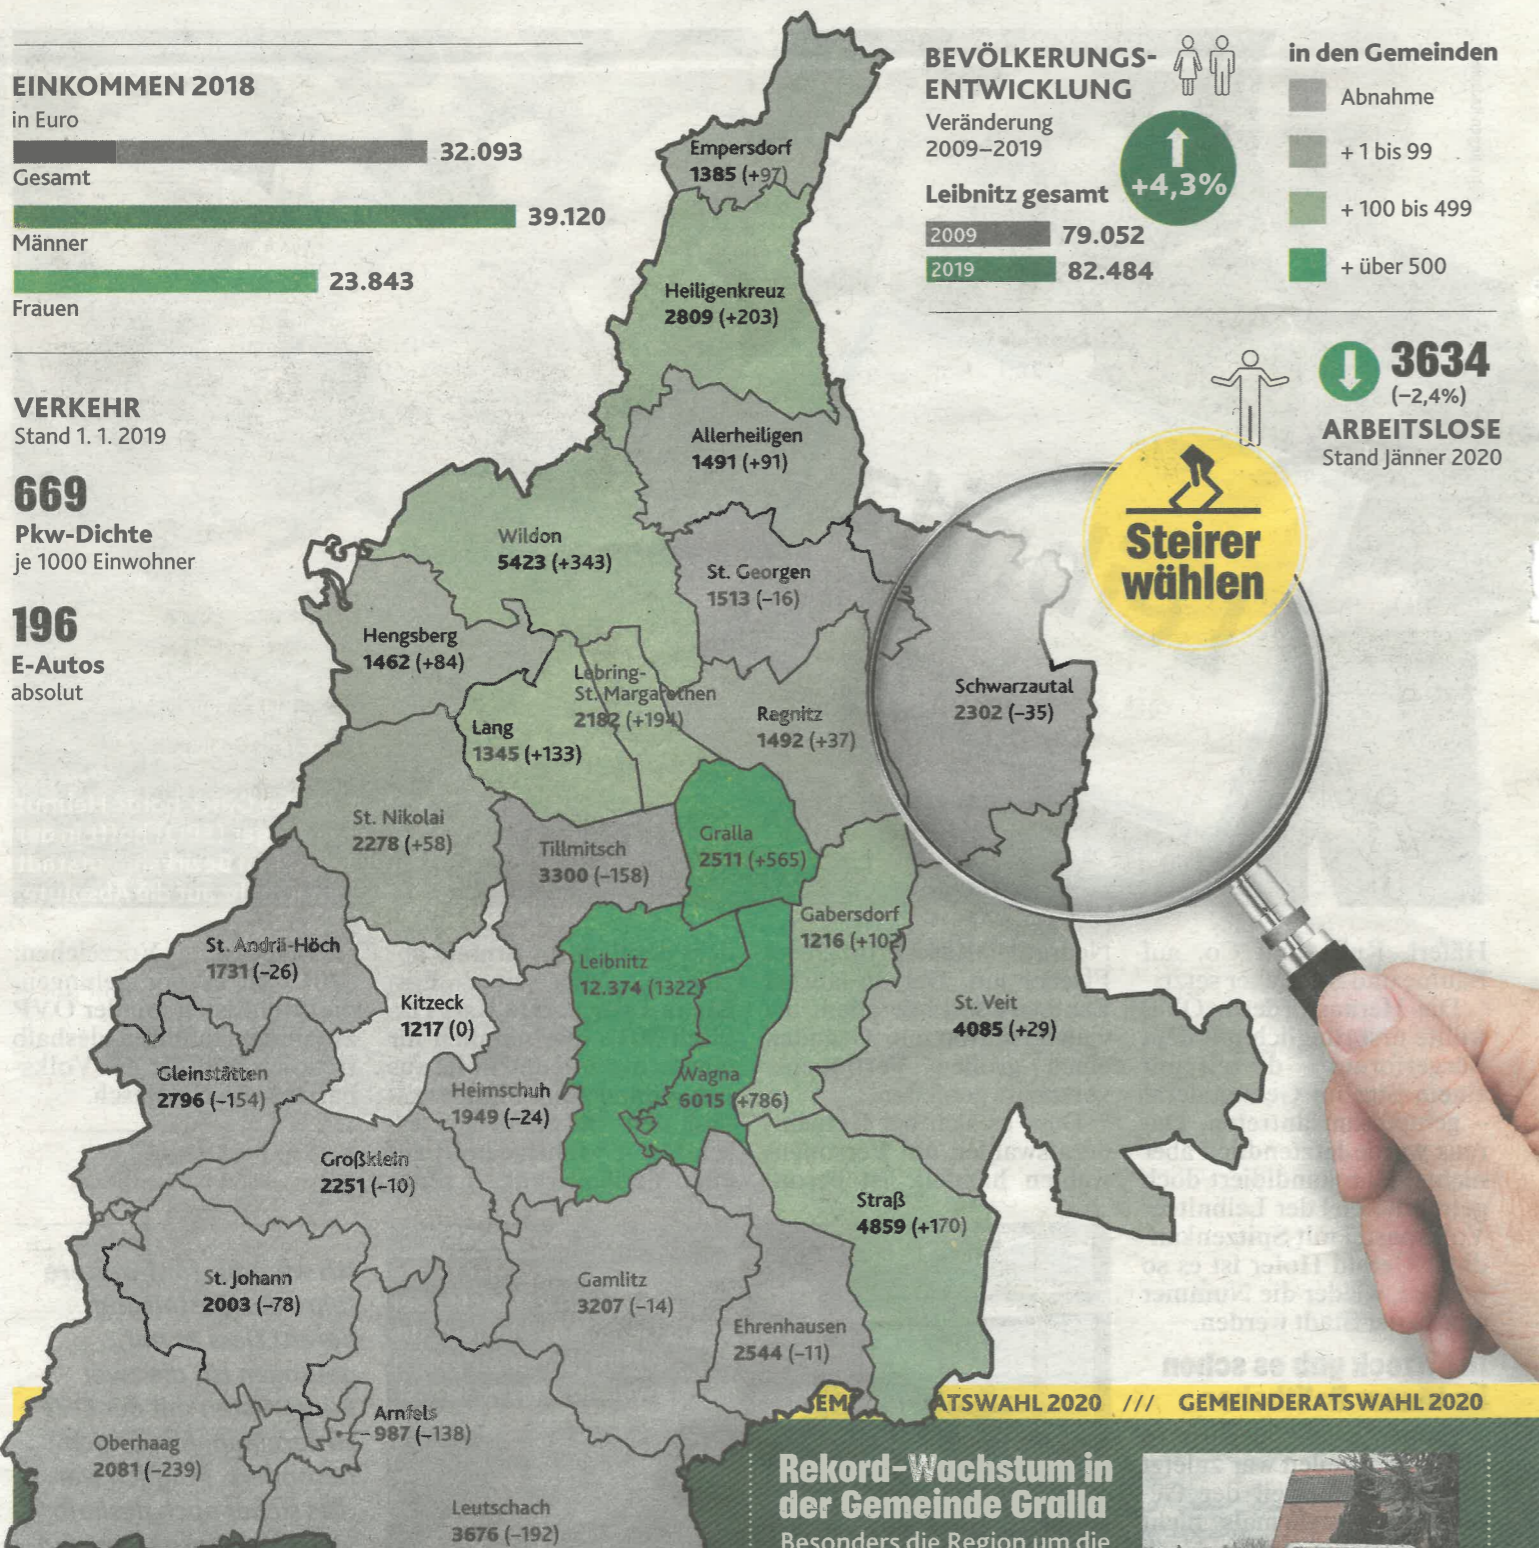

BEVÖLKERUNGS-ENTWICKLUNG

Veränderung
2009–2019

in den Gemeinden

3634
(-2,4%)

ARBEITSLOSE
Stand Jänner 2020

Steirer
wählen