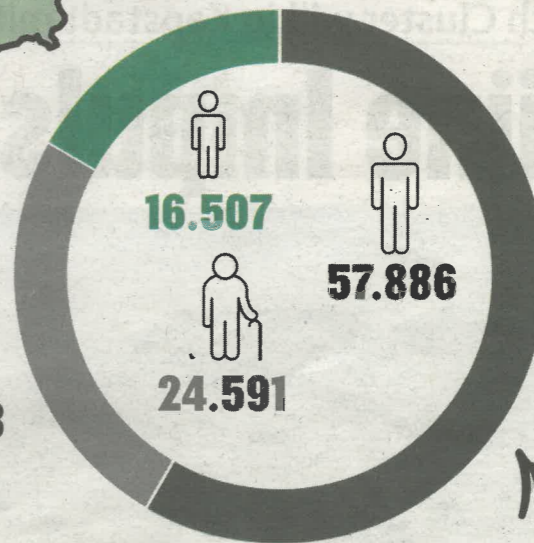

EINKOMMEN 2008

in Euro
Gesamt: 34.341
Männer: 43.248
Frauen: 23.908

FAMILIENSTAND in Prozent

50.511 Frauen
48.473 Männer

GESCHLECHTER-VERTEILUNG

89.448 Inland
9536 Ausland

STAATS-ANGEHÖRIGKEIT

BEVÖLKERUNG NACH ALTERSGRUPPEN

Jeder vierte Mensch in Bruck-Mürzzuschlag ist 65 Jahre

- unter 20 Jahren
- 20 bis 64 Jahren
- 65 Jahre und älter

3078 (+8,9%)
ARBEITSLOSE
Stand Jänner 2020

GEMEINDERATSWAHL 2020 /// GEMEINDERATSWAHL 2020 /// GEMEINDERATSWAHL 2020 /// GEMEINDERATSWAHL 2020

Der steirische Hafen der Ehe in Breitenau

Die heiratungswilligsten Steirer leben in Breitenau am Hochlantsch: 59,7 Prozent der Einwohner sind dort verheiratet – das sind gut 12 Prozent mehr als im steirischen Durchschnitt (47,4%) und über 20 Prozent mehr als im Schlusslicht Graz (38,9%).

GEMEINDERATSWAHL 2020 /// GEMEINDERATSWAHL 2020 /// GEMEINDERATSWAHL 2020 /// GEMEINDERATSWAHL 2020

Nur in Leoben sind die Menschen älter

Mit einem Durchschnittsalter von 46,8 Jahren ist Bruck-Mürzzuschlag der zweitälteste steirische Bezirk – knapp geschlagen von Leoben (46,9). Am jüngsten sind die Grazer (40,9), der durchschnittliche Steirer ist übrigens 43,9 Jahre alt.