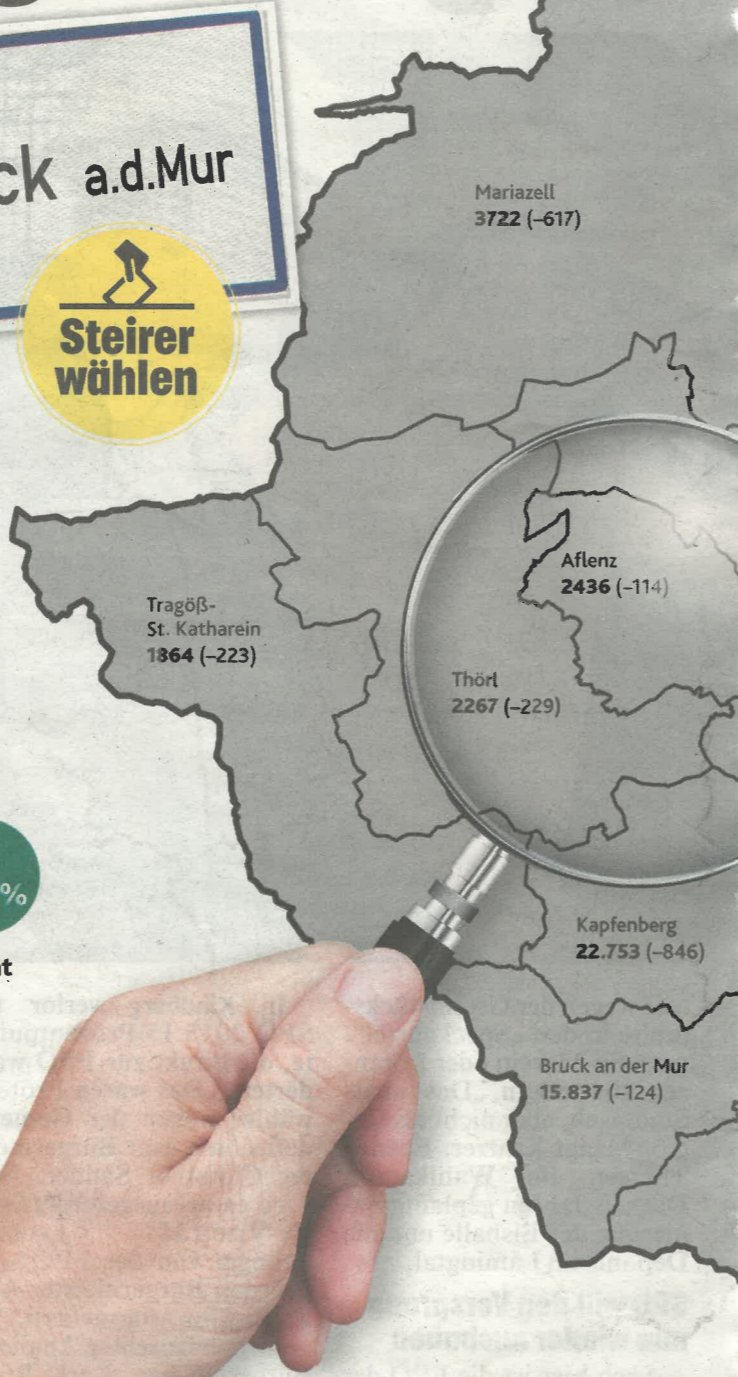

in den Gemeinden

- Abnahme/Gleich
- + 1 bis 99
- + 100 bis 499
- + über 500

ERNST GRABENWARTER & CHRISTOPH HARTNER

Krone Grafik
Foto: Stock Adobe, Quelle: Landesstatistik, AMS

VERKEHR

Stand 1. 1. 2019
599 Pkw-Dichte je 1000 Einwohner
129 E-Autos absolut

EINKOMMEN 2008

in Euro
Gesamt: 34.341
Männer: 43.248
Frauen: 23.908